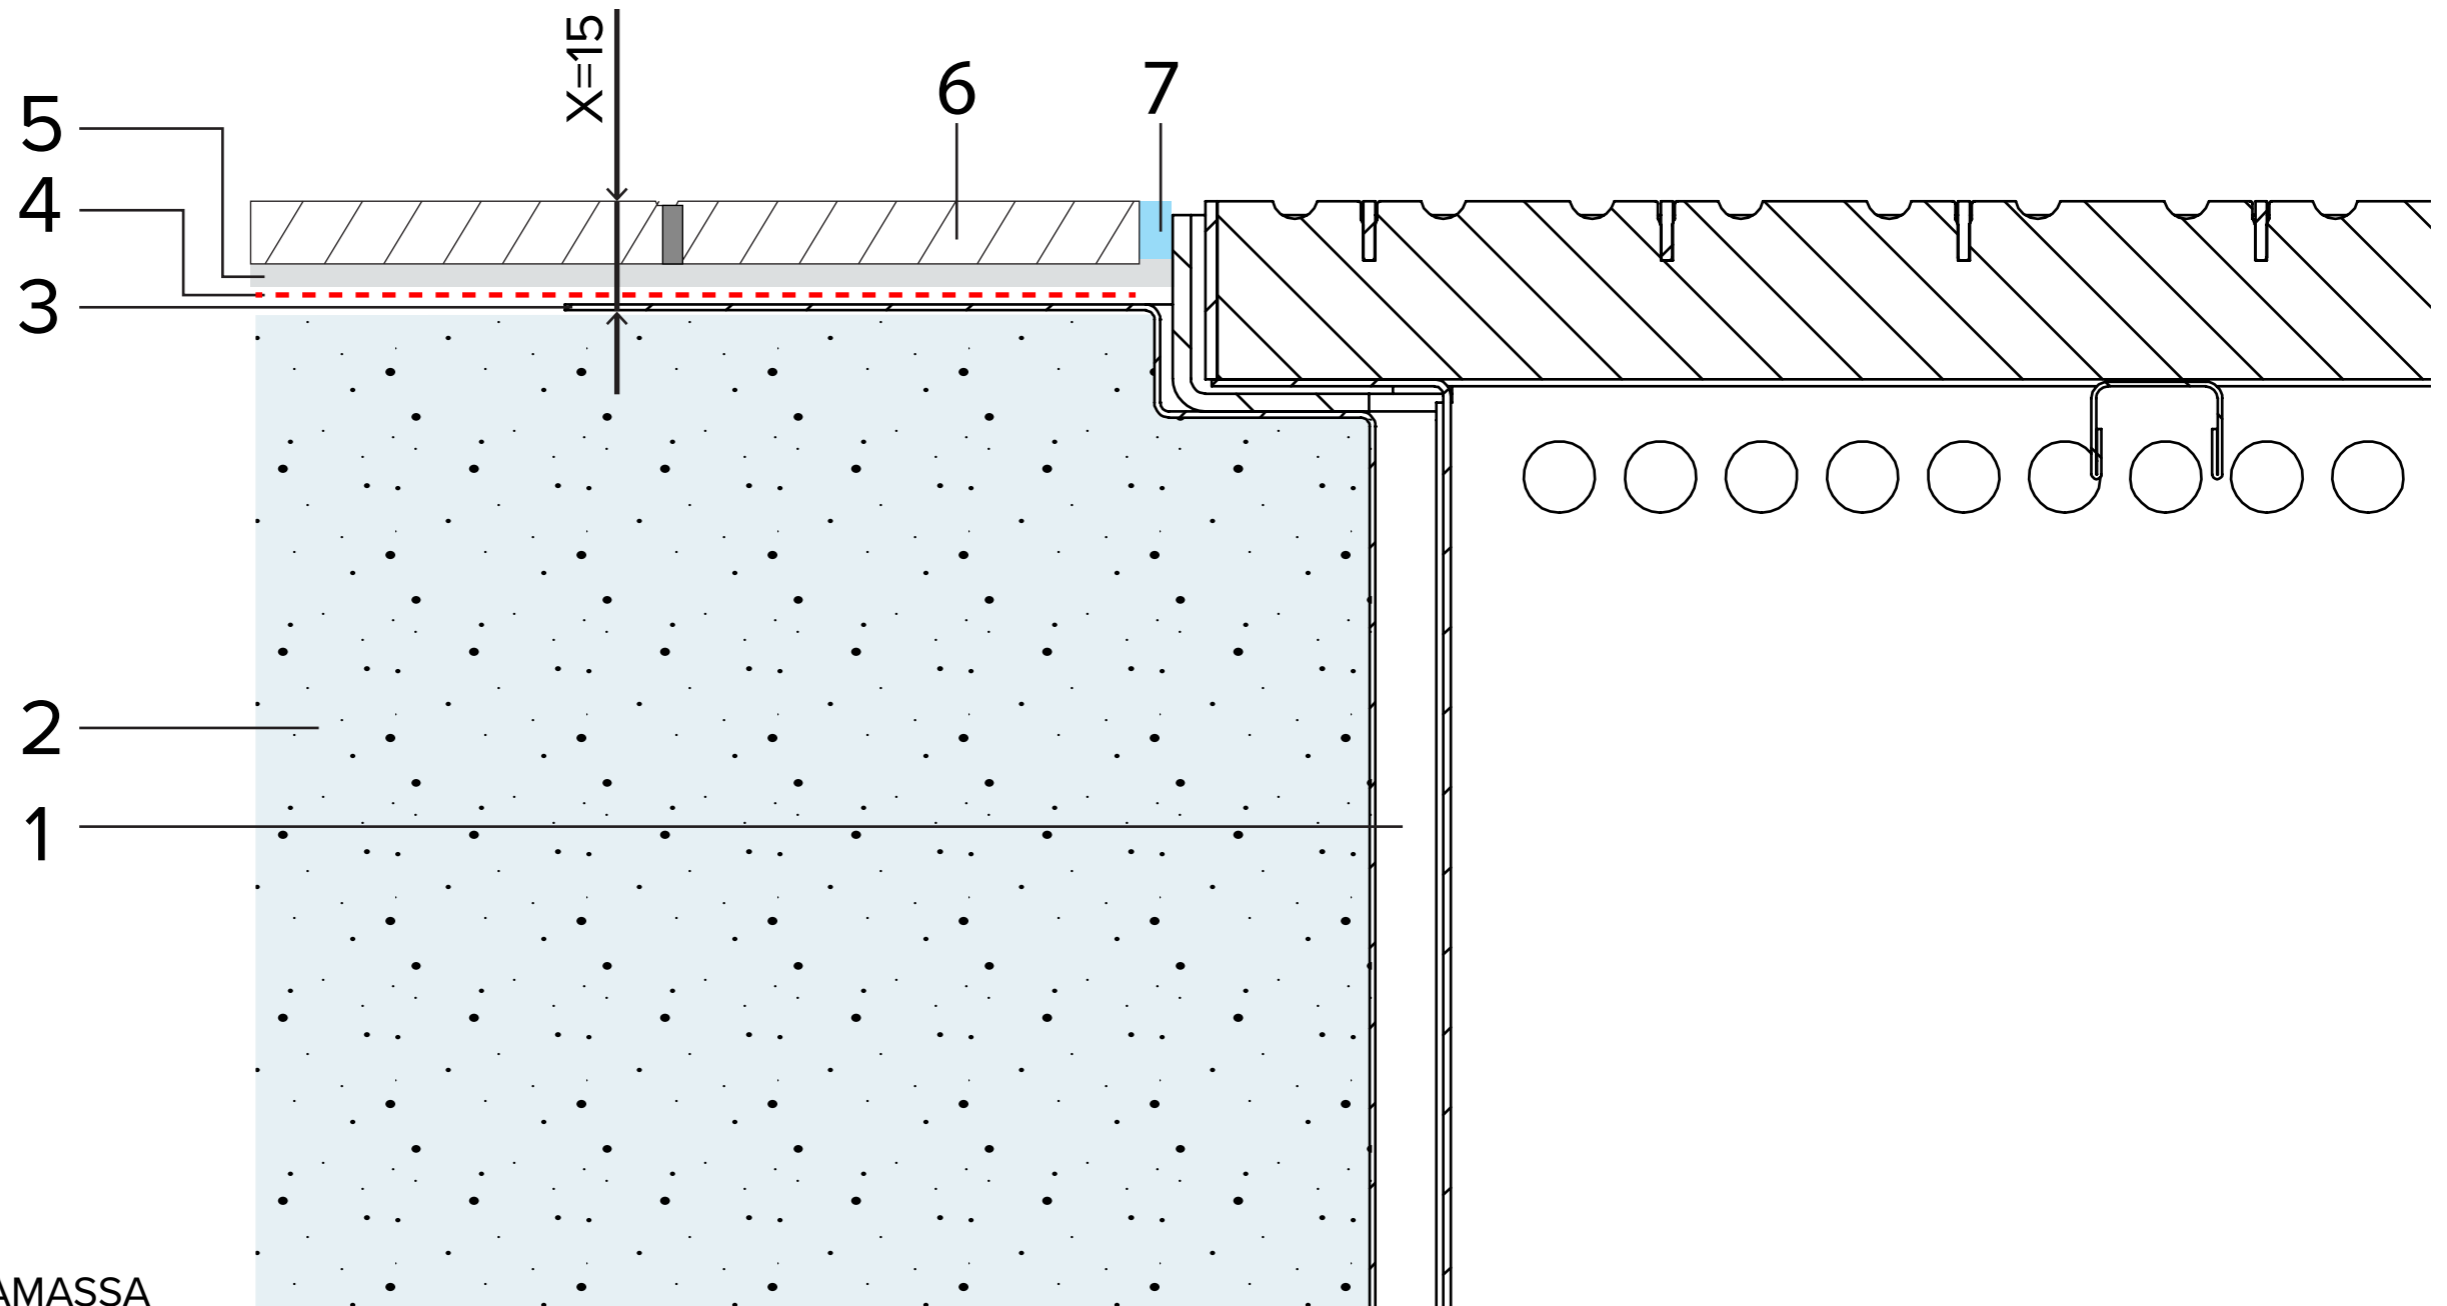

Asennuskuva

HIEKANEROTUSKAIVO, laattalattia
9070/3X - 9073/3X

- 1 KAIVO
- 2 BETONI
- 3 LAIPPA
- 4 VESIERISTYS
- 5 LAASTI
- 6 LAATTA
- 7 ELASTINEN SAUMAMASSA