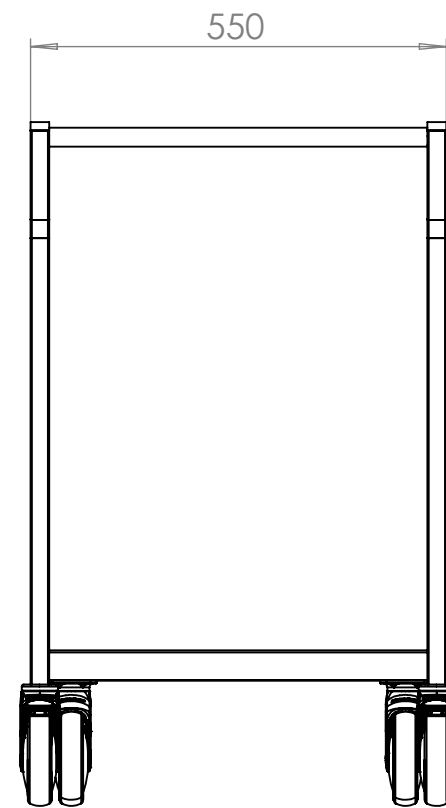

LAVAVAUNUT

Kavikan lavavaunu on suunniteltu raskaiden tavaroiden tehokkaaseen kuljetukseen. Vaunun kantavuus on 200 kg, ja sen tukeva rakenne kestää vaativaa käyttöä eri työympäristöissä. Ergonominen työntökahva tekee vaunun hallinnasta helppoa, ja kiinteät etupyörät parantavat kääntyvyyttä, mikä lisää liikuteltavuutta ahtaissa-kin tiloissa.

Hiljaiset ja herkkäliikkeiset Mannerin kuulalaa-keroidut Tango-pyörät takaavat sujuvan liikkumisen, ja kahden pyörän lukitus lisää turvallisuutta.

Tarkemmat mittakuvat ladattavissa verkkosivuiltamme.

TEKNISET TIEDOT

	LV8
AB - Taso	550 x 860 mm
C - Korkeus	900 mm
Kantavuus	200 kg

Yleistoleranssi / General Tolerances: ISO 2768-v

Tehdään 1 kpl

Muutos / Revision Description

Suunnittelija / Designed By

Hyväksyjä / Approved By

Mittakaava / Scale A3 / 1:10	Paino / Mass 12.1 kg	Materiaali / Material	Suunnittelija / Designed By 23.01.2019 Jani Sillanpää
		Asiakas / Customer KAVIKA OY	Positio / Position Hyväksyjä / Approved By 24.01.2019 Jani Sillanpää
www.kavika.fi		Nimitys / Description Kokoonpano LAVAVAUNU LV8	Tilausnumero / Order Number Piiustusnumero / Drawing Number 667646
			Rev A