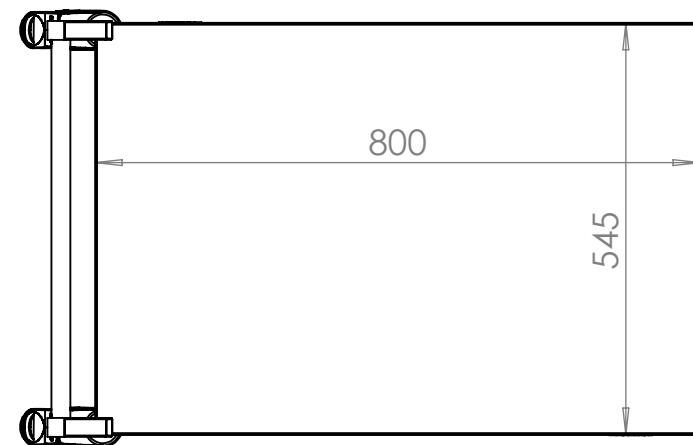

LAVAVAUNUT

Kavikan lavavaunu on suunniteltu raskaiden tavaroiden tehokkaaseen kuljetukseen. Vaunun kantavuus on 200 kg, ja sen tukeva rakenne kestää vaativaa käyttöä eri työympäristöissä. Ergonominen työntökahva tekee vaunun hallinnasta helppoa, ja kiinteät etupyörät parantavat kääntyvyyttä, mikä lisää liikuteltavuutta ahtaissa-kin tiloissa.

Hiljaiset ja herkkäliikkeiset Mannerin kuulalaa-keroidut Tango-pyörät takaavat sujuvan liikkumisen, ja kahden pyörän lukitus lisää turvallisuutta.

Tarkemmat mittakuvat ladattavissa verkkosivuiltamme.

TEKNISET TIEDOT

	LV8
AB - Taso	550 x 860 mm
C - Korkeus	900 mm
Kantavuus	200 kg

Yleistoleranssi / General Tolerances: ISO 2768-v

Tehdään 1 kpl

Muutos / Revision Description

Suunnittelija / Designed By

Hyväksyjä / Approved By

Mittakaava / Scale A3 / 1:10	Paino / Mass 12.1 kg	Materiaali / Material	Suunnittelija / Designed By 23.01.2019 Jani Sillanpää
		Asiakas / Customer KAVIKA OY	Positio / Position Hyväksyjä / Approved By 24.01.2019 Jani Sillanpää
www.kavika.fi		Nimitys / Description Kokoonpano LAVAVAUNU LV8	Tilausnumero / Order Number Piiustusnumero / Drawing Number 667646
			Rev A