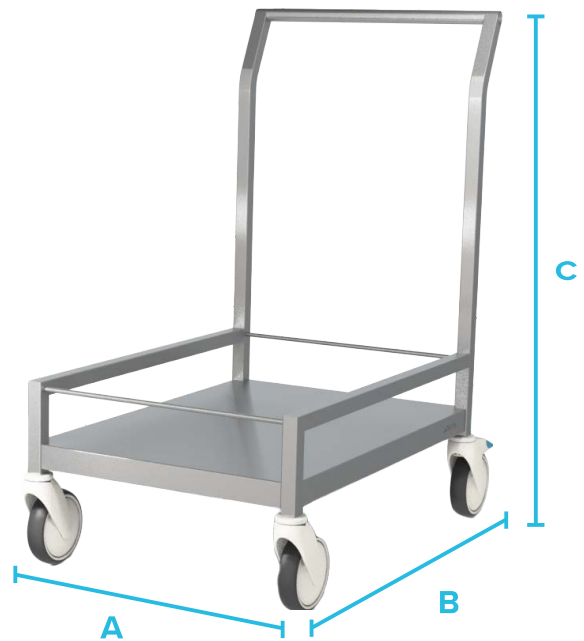

LAVAVAUNUT

Kavikan lavavaunu on suunniteltu raskaiden tavaroiden tehokkaaseen kuljetukseen. Vaunun kantavuus on 200 kg, ja sen tukeva rakenne kestää vaativaa käyttöä eri työympäristöissä. Ergonominen työntökahva tekee vaunun hallinnasta helppoa, ja kiinteät etupyörät parantavat kääntyvyyttä, mikä lisää liikuteltavuutta ahtaissa-kin tiloissa.

Hiljaiset ja herkkäliikkeiset Mannerin kuulalaa-keroidut Tango-pyörät takaavat sujuvan liikkumisen, ja kahden pyörän lukitus lisää turvallisuutta.

Tarkemmat mittakuvat ladattavissa verkkosivuiltamme.

TEKNISET TIEDOT

	LV8
AB - Taso	550 x 860 mm
C - Korkeus	900 mm
Kantavuus	200 kg

Yleistoleranssi / General Tolerances: ISO 2768-v

Tehdään 1 kpl

Muutos / Revision Description

Suunnittelija / Designed By

Hyväksyjä / Approved By