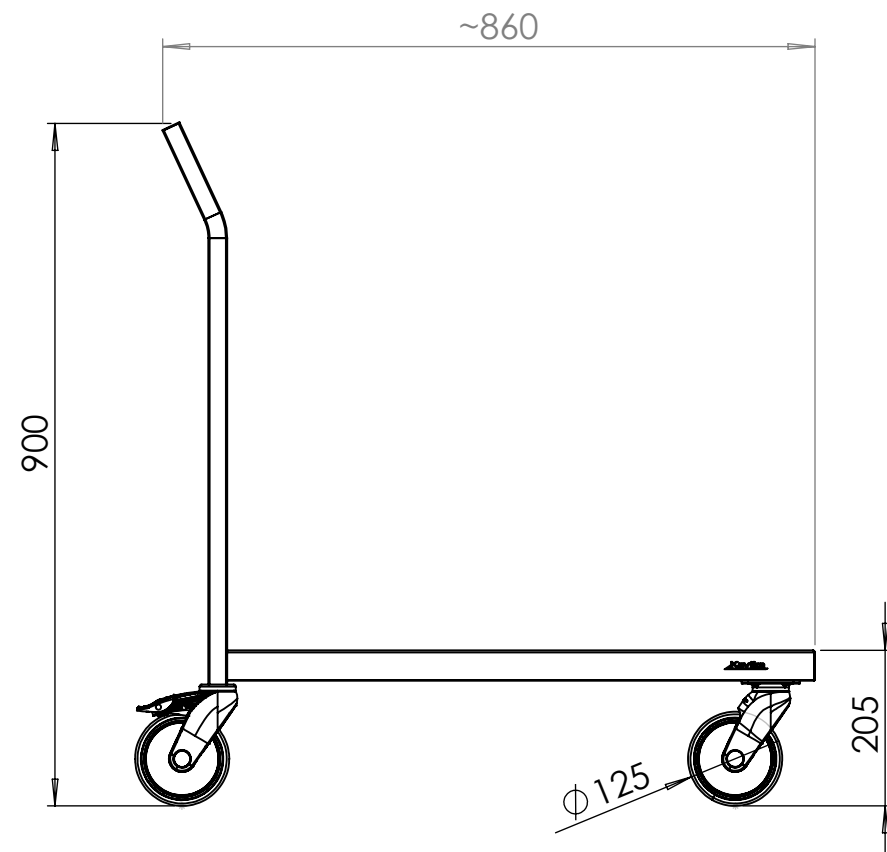

LAVAVAUNUT

Kavikan lavavaunu on suunniteltu raskaiden tavaroiden tehokkaaseen kuljetukseen. Vaunun kantavuus on 200 kg, ja sen tukeva rakenne kestää vaativaa käyttöä eri työympäristöissä. Ergonominen työntökahva tekee vaunun hallinnasta helppoa, ja kiinteät etupyörät parantavat kääntyvyyttä, mikä lisää liikuteltavuutta ahtaissa-kin tiloissa.

Hiljaiset ja herkkäliikkeiset Mannerin kuulalaa-keroidut Tango-pyörät takaavat sujuvan liikkumisen, ja kahden pyörän lukitus lisää turvallisuutta.

Tarkemmat mittakuvat ladattavissa verkkosivuiltamme.

TEKNISET TIEDOT

	LV8
AB - Taso	550 x 860 mm
C - Korkeus	900 mm
Kantavuus	200 kg

Yleistoleranssi / General Tolerances: ISO 2768-v

Tehdään 1 kpl

Muutos / Revision Description

Suunnittelija / Designed By

Hyväksyjä / Approved By

Mittakaava / Scale A3 / 1:10	Paino / Mass 12.1 kg	Materiaali / Material	Suunnittelija / Designed By 23.01.2019 Jani Sillanpää
		Asiakas / Customer KAVIKA OY	Positio / Position Hyväksyjä / Approved By 24.01.2019 Jani Sillanpää
www.kavika.fi		Nimitys / Description Kokoonpano LAVAVAUNU LV8	Tilausnumero / Order Number Piiustusnumero / Drawing Number 667646
			Rev A