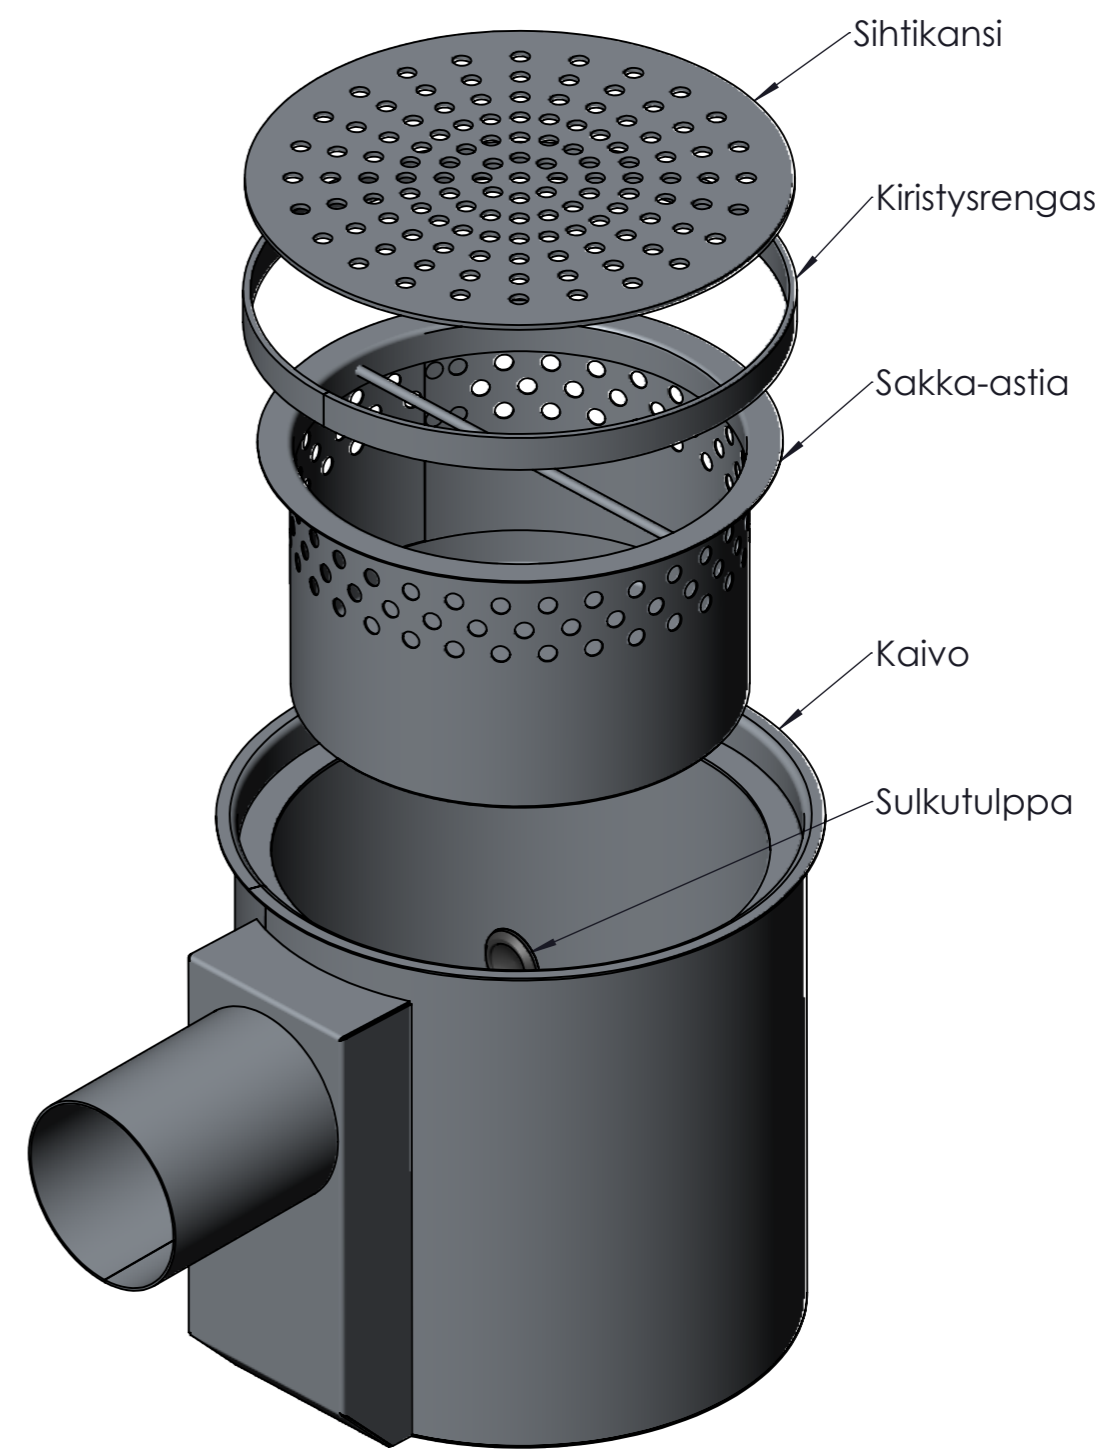

Mittakaava / Scale
A3 / 1:3

Kavika

www.kavika.fi

9080/1 Muovimatolle

Lvi-numero 3305150

Mittakaava / Scale A3 / 1:3	
Kavika www.kavika.fi	9081/1 Muovimatto
	Lvi-numero 3305154