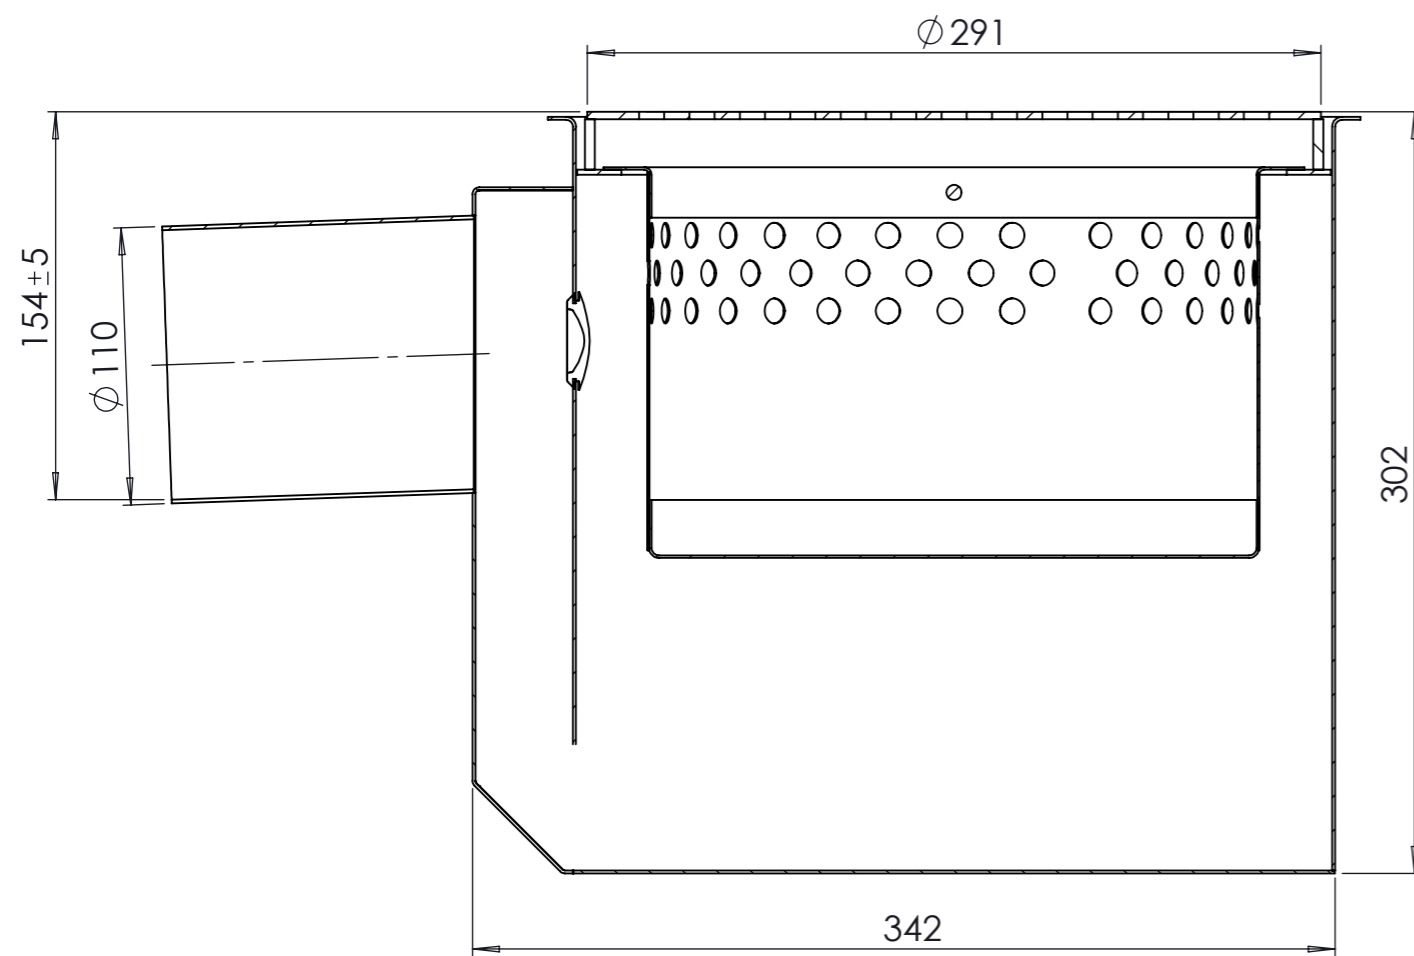

Mittakaava / Scale
A3 / 1:3

Kavika

www.kavika.fi

9080/1 Muovimatolle

Lvi-numero 3305150

Mittakaava / Scale A3 / 1:3	
Kavika www.kavika.fi	9081/1 Muovimatto
	Lvi-numero 3305154