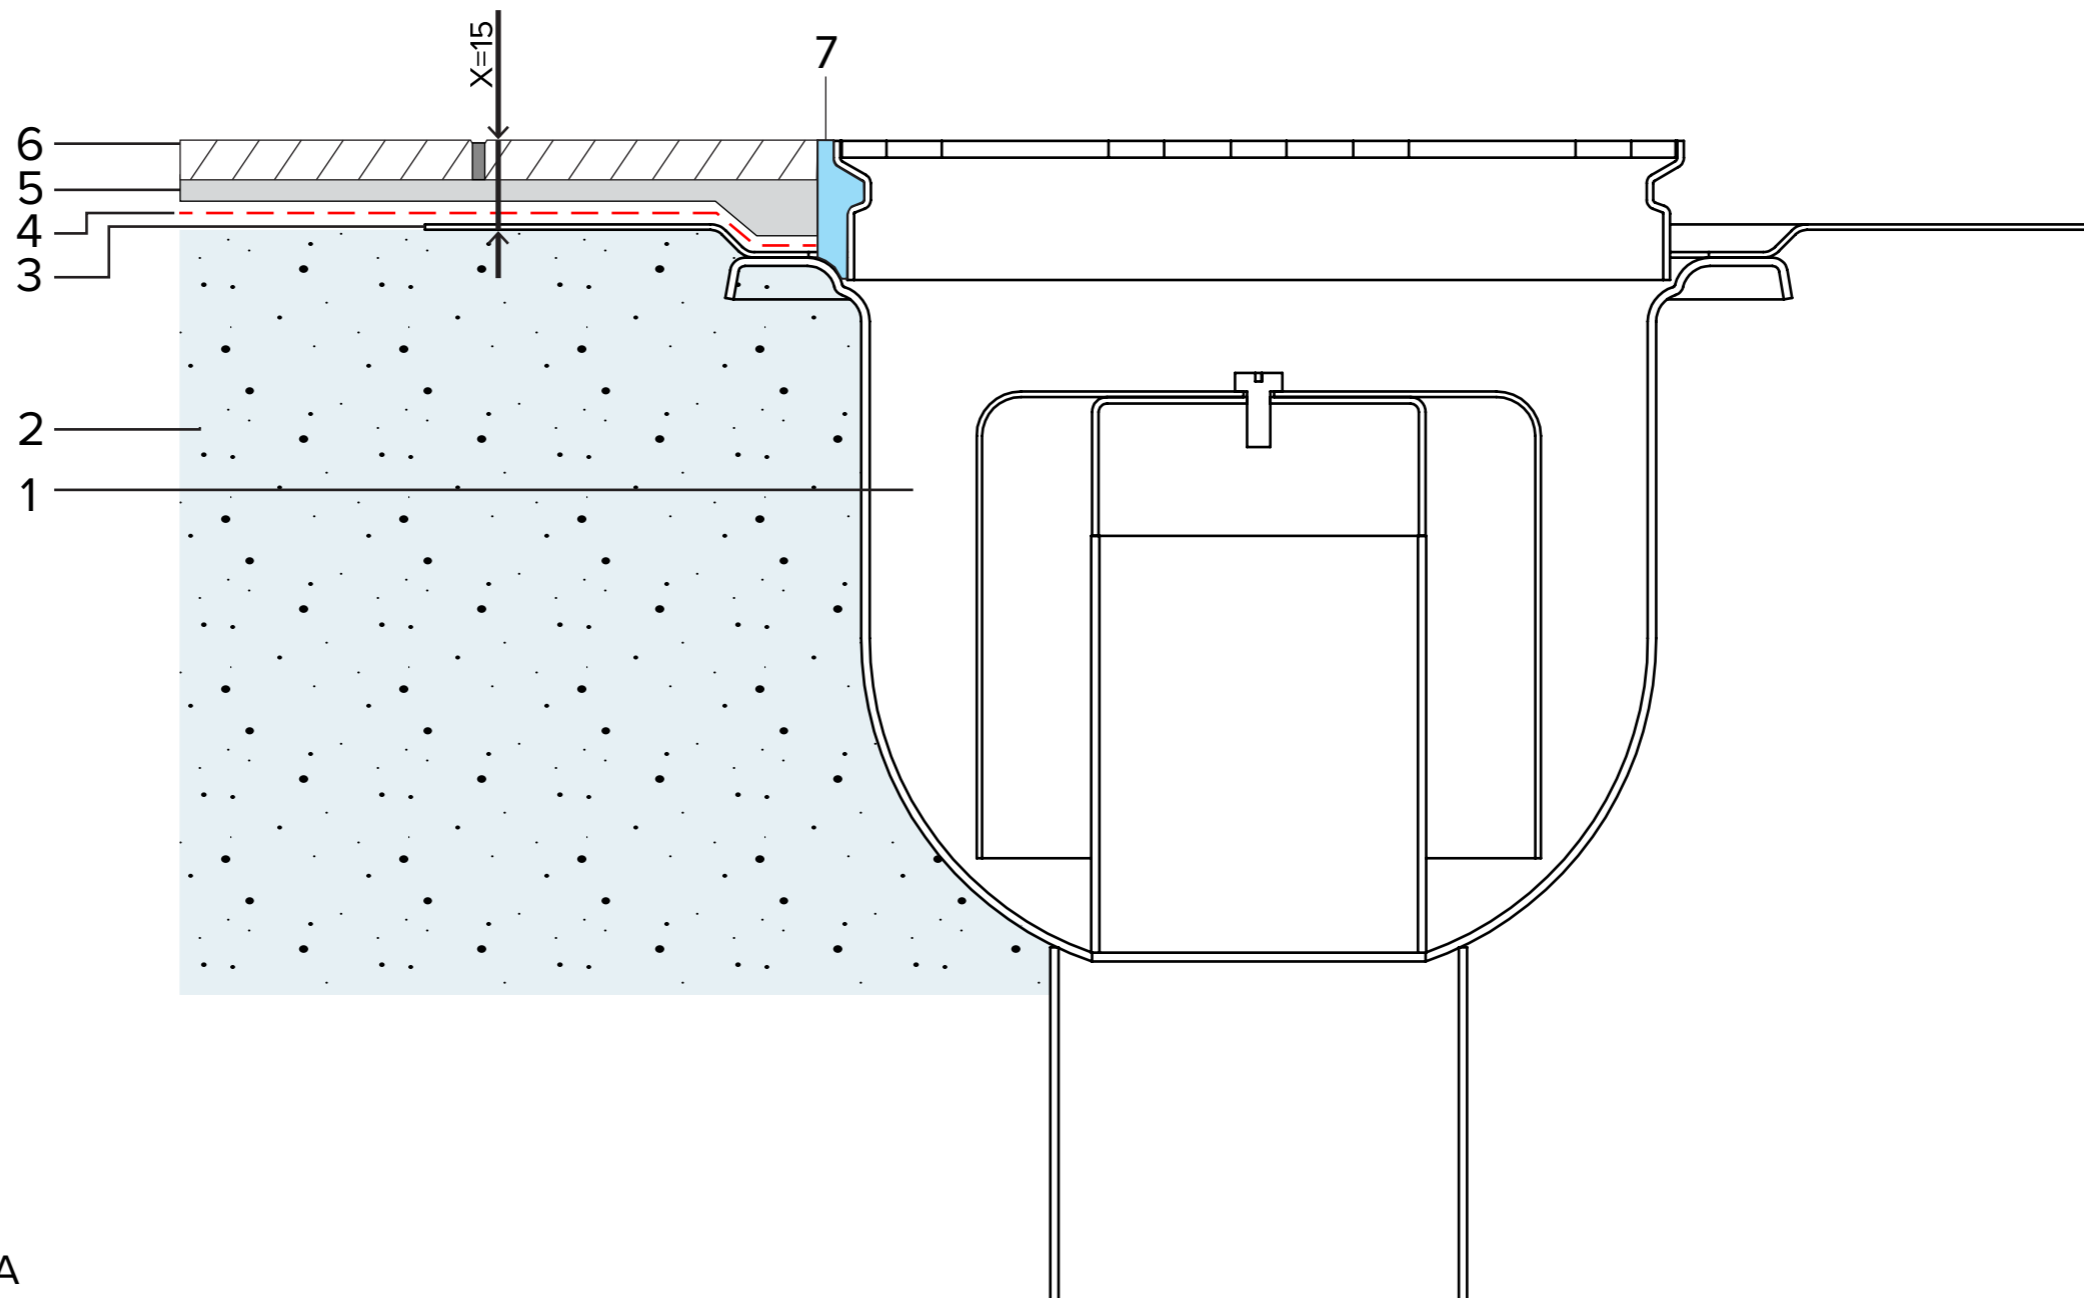

Asennuskuva

PYSTYKAIVO, laattalattia
9090/3X, 9091/3X

- 1 KAIVO
- 2 BETONI
- 3 VEDENERISTYSLAIPPA
- 4 VESIERISTYS
- 5 LAASTI
- 6 LAATTA
- 7 ELASTINEN SAUMAMASSA