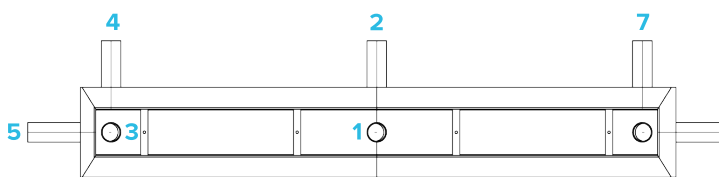

KYNNYSKAIVO 9057 REIKÄLEVYKANSI

Kynnyskaivo valmistetaan rei'itetyllä levykannella, joka sopii esteettisyytensä ja toiminnallisuutensa kannalta hoivakoteihin ja julkisiin WC-tiloihin. Kynnyskaivon avulla pesutiloissa toteutuu esteetön liikkuminen.

Kynnyskaivo soveltuu erinomaisesti uudisrakentamiseen että peruskorjauskohteisiin matalan rakenteen ansiosta.

Kynnyskaivoja valmistetaan eri mitoin eri kokoisille oviaukoille sopiviksi. Kynnyskaivoa valmistetaan DN32 mm ja DN50 mm -poistoputkilla. Poistoputken suunta valitaan tilan / tarpeen mukaan.

Kynnyskaivo on kuivakaivo, joka täytyy kytkeä vesilukollisen kaivon yhteyteen lisäliitoksen kautta.

Kuvassa kynnyskaivo 9057

TEKNISET TIEDOT

Pituus	Lähtö		Lattiamateriaali		LVI-numero
800	DN32	DN50	Matto	Laatta	3314611
900	DN32	DN50	Matto	Laatta	3314614
1000	DN32	DN50	Matto	Laatta	3314617
1100	DN32	DN50	Matto	Laatta	3314620
1200	DN32	DN50	Matto	Laatta	3314623