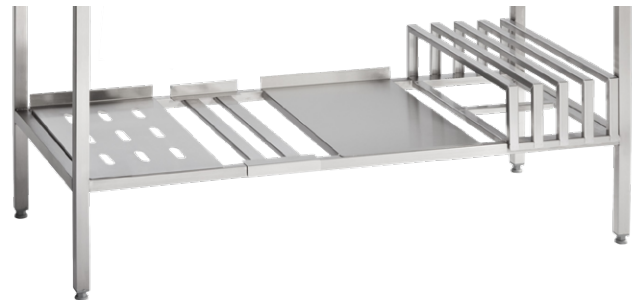

ALLASPÖYTÄ KAAPISTOLLA

Kavikan allaspöytä hyllyllä valmistetaan joko ruostumattomasta (RST) tai haponkestävästä (HST) teräksestä käyttötarkoituksen mukaan. Rst-pöytä kestää vaativia työolosuhteita, kuten ammattikeittiöitä ja muita hygieniää edellyttäviä ympäristöjä.

Mittatilaustyönä allaspöydät räätälöidään täysin asiakkaan tarpeiden mukaan, jolloin ne vastaavat optimaalisesti käyttökohteen vaatimuksiin. Allaspöytiin on saatavilla taustakorotus eri korkeuksilla, mikä parantaa käyttömukavuutta sekä helpottaa työtilan puhtaana pitämistä. Pöydän reunaprofiili voidaan valita käytännöllisyyden ja soveltuvuuden mukaan huomioiden eri työympäristöt.

Alusyksiköllä voit saada helposti lisää säilytys tilaa eri tarpeisiin. Täydennä kokonaisuus erilaisilla hyllyratkaisuilla.

Kuvassa allaspöytä, taustakorotuksella, kaapistolla, ritilähyllyillä sekä pesupöytä reunuksella.

Kuvassa hyllyvaihtoehdot: reikälevyhyilly, ritilähyllyillä, tasohylly sekä teline leikkuulaudoille.

OMINAISUUDET

Materiaali	Ruostumaton teräs AISI 304
	Haponkestävä teräs AISI 316
Tukirakenne	Galvanoitu teräslevy
	Ruostumaton teräslevy
	Kosteudenkestävä lastulevy
Jalustarakenne	Putkirunko 30x30 mm
	Putkirunko 40x40 mm
Vakiovarusteet	pohjaventtiili ja tulppa
	Teleskooppihajulukko (korkeussäädettävissä allaspöydissä)
Asennus	Säätöjalat
	Seinäkiinnitys <i>Edessä säätöjalat (pöydän ja seinän välissä siivousväli)</i>
Räätälöinnit	Altaat
	Hyllyt (taso-, ritilä-, reikälevy)
	Korkeudensäätöväli 200-300 mm <i>manuaalinen tai sähköinen</i>
	Kulmapöydät ja kulman pyöristykset
	Lovetukset
	Peitelevy
	Takareunan korotus
	Vetosuojakupu