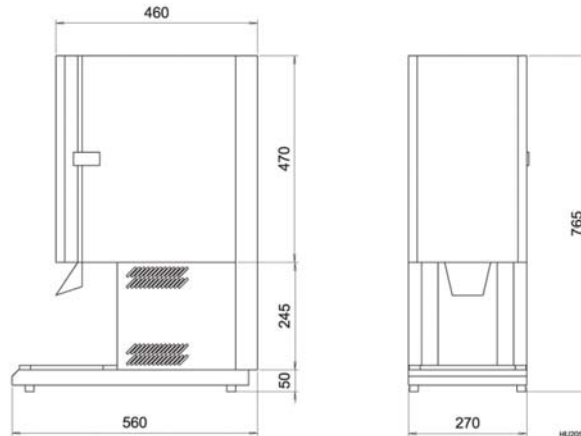

NOVOCOLD 10

Novocold 10 on pienin annostelijoistamme. Laitteeseen sopii yksi 10 litran pakkaus.

Koko:	270 x 560 x 765 mm
Tilavuus:	10 litraa
Annosteluventtiilit:	1 kpl
Teho:	100W
Jännite:	230V / 50Hz

NOVOCOLD I

Novocold I on annostelija, jonka voi varustaa yhdellä 20 litran tai kahdella 10 litran pakkauksella.

Koko:	380 x 560 x 765 mm
Tilavuus:	20 litraa
Annosteluventtiilit:	1-2 kpl
Teho:	100W
Jännite:	230V / 50Hz

NOVOCOLD II

Novocold II on suurin annostelijoistamme. Sen voi varustaa kahdella 20 litran pakkauksella, yhdellä 20 litran ja kahdella 10 litran pakkauksella tai neljällä 10 litran pakkauksella.

Koko: 680 x 560 x 765 mm
Tilavuus: 40 litraa
Annosteluventtiilit: 2-4 kpl
Teho: 100W
Jännite: 230V / 50Hz

NOVOCOLD DUO

Novocold DUO on kaksipuoleiseen linjastoon tarkoitettu annostelija. Laitteen molemmat puolet voi varustaa yhdellä 20 litran tai kahdella 10 litran pakkauksilla.

Koko: 380 x 650 (720) x 765 mm
Tilavuus: 2 x 20 litraa
Annosteluventtiilit: 2-4 kpl
Teho: 100W
Jännite: 230V / 50Hz