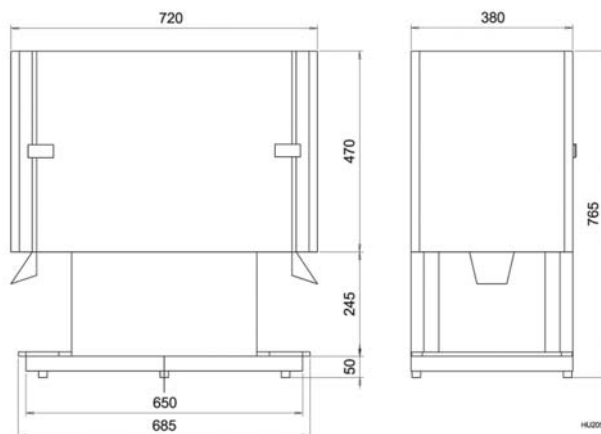

NOVOCOLD 10

Novocold 10 on pienin annostelijoistamme. Laitteeseen sopii yksi 10 litran pakkaus.

Koko:	270 x 560 x 765 mm
Tilavuus:	10 litraa
Annosteluventtiilit:	1 kpl
Teho:	100W
Jännite:	230V / 50Hz

NOVOCOLD I

Novocold I on annostelija, jonka voi varustaa yhdellä 20 litran tai kahdella 10 litran pakkauksella.

Koko:	380 x 560 x 765 mm
Tilavuus:	20 litraa
Annosteluventtiilit:	1-2 kpl
Teho:	100W
Jännite:	230V / 50Hz

NOVOCOLD II

Novocold II on suurin annostelijoistamme. Sen voi varustaa kahdella 20 litran pakkauksella, yhdellä 20 litran ja kahdella 10 litran pakkauksella tai neljällä 10 litran pakkauksella.

Koko: 680 x 560 x 765 mm
Tilavuus: 40 litraa
Annosteluventtiilit: 2-4 kpl
Teho: 100W
Jännite: 230V / 50Hz

NOVOCOLD DUO

Novocold DUO on kaksipuoleiseen linjastoon tarkoitettu annostelija. Laitteen molemmat puolet voi varustaa yhdellä 20 litran tai kahdella 10 litran pakkauksilla.

Koko: 380 x 650 (720) x 765 mm
Tilavuus: 2 x 20 litraa
Annosteluventtiilit: 2-4 kpl
Teho: 100W
Jännite: 230V / 50Hz