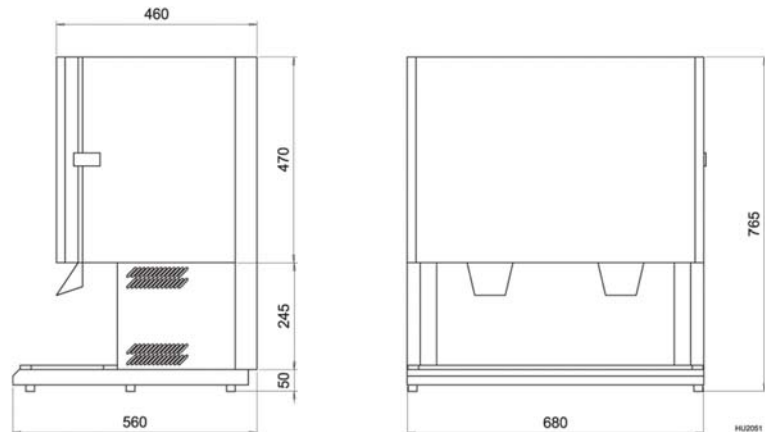

NOVOCOLD 10

Novocold 10 on pienin annostelijoistamme. Laitteeseen sopii yksi 10 litran pakkaus.

Koko:	270 x 560 x 765 mm
Tilavuus:	10 litraa
Annosteluventtiilit:	1 kpl
Teho:	100W
Jännite:	230V / 50Hz

NOVOCOLD I

Novocold I on annostelija, jonka voi varustaa yhdellä 20 litran tai kahdella 10 litran pakkauksella.

Koko:	380 x 560 x 765 mm
Tilavuus:	20 litraa
Annosteluventtiilit:	1-2 kpl
Teho:	100W
Jännite:	230V / 50Hz

NOVOCOLD II

Novocold II on suurin annostelijoistamme. Sen voi varustaa kahdella 20 litran pakkauksella, yhdellä 20 litran ja kahdella 10 litran pakkauksella tai neljällä 10 litran pakkauksella.

Koko: 680 x 560 x 765 mm
Tilavuus: 40 litraa
Annosteluventtiilit: 2-4 kpl
Teho: 100W
Jännite: 230V / 50Hz

NOVOCOLD DUO

Novocold DUO on kaksipuoleiseen linjastoon tarkoitettu annostelija. Laitteen molemmat puolet voi varustaa yhdellä 20 litran tai kahdella 10 litran pakkauksilla.

Koko: 380 x 650 (720) x 765 mm
Tilavuus: 2 x 20 litraa
Annosteluventtiilit: 2-4 kpl
Teho: 100W
Jännite: 230V / 50Hz