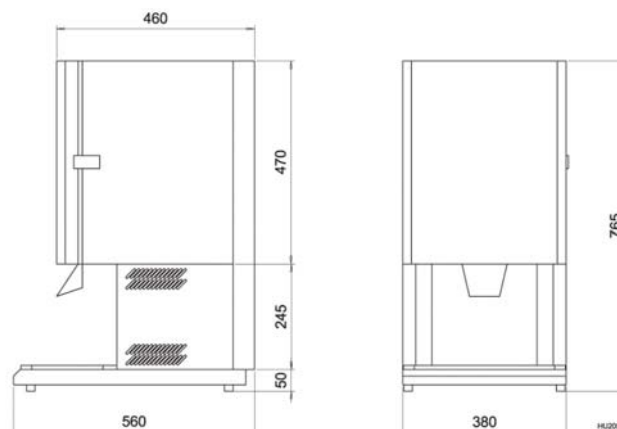

NOVOCOLD 10

Novocold 10 on pienin annostelijoistamme. Laitteeseen sopii yksi 10 litran pakkaus.

Koko:	270 x 560 x 765 mm
Tilavuus:	10 litraa
Annosteluventtiilit:	1 kpl
Teho:	100W
Jännite:	230V / 50Hz

NOVOCOLD I

Novocold I on annostelija, jonka voi varustaa yhdellä 20 litran tai kahdella 10 litran pakkauksella.

Koko:	380 x 560 x 765 mm
Tilavuus:	20 litraa
Annosteluventtiilit:	1-2 kpl
Teho:	100W
Jännite:	230V / 50Hz

NOVOCOLD II

Novocold II on suurin annostelijoistamme. Sen voi varustaa kahdella 20 litran pakkauksella, yhdellä 20 litran ja kahdella 10 litran pakkauksella tai neljällä 10 litran pakkauksella.

Koko: 680 x 560 x 765 mm
Tilavuus: 40 litraa
Annosteluventtiilit: 2-4 kpl
Teho: 100W
Jännite: 230V / 50Hz

NOVOCOLD DUO

Novocold DUO on kaksipuoleiseen linjastoon tarkoitettu annostelija. Laitteen molemmat puolet voi varustaa yhdellä 20 litran tai kahdella 10 litran pakkauksilla.

Koko: 380 x 650 (720) x 765 mm
Tilavuus: 2 x 20 litraa
Annosteluventtiilit: 2-4 kpl
Teho: 100W
Jännite: 230V / 50Hz