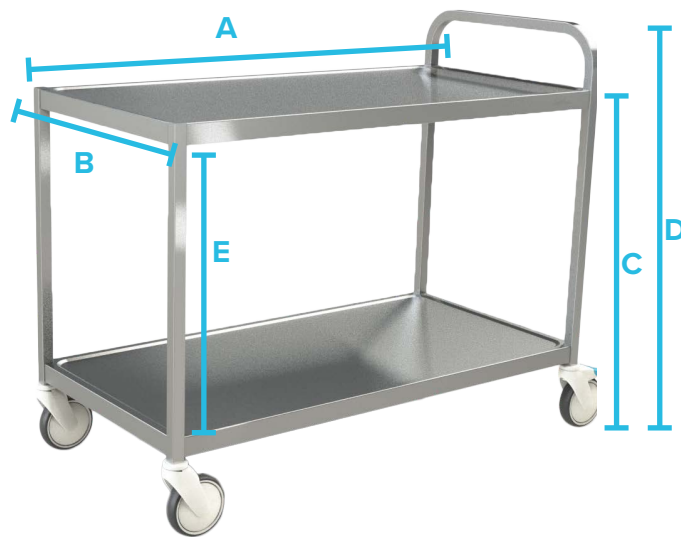

2 - TASOISET TASOVAUNUT

Kavikan tasovaunut on suunniteltu erityisesti ammattilaisille vaativiin olosuhteisiin, joissa tarvitaan kestäväää ja helppokäyttöistä kalustoa. Hitsattu rakenne varmistaa vaunujen tukevuuden ja pitkäikäisyyden.

Vaunut toimitetaan valmiiksi koottuina, joten ne ovat heti käyttövalmiita. Vaunuissa on kantavuutta 160 kg, ja tasoissa on reunakorotus, joka ehkäisee tavaroiden liukumista.

Vaunussa ovat hiljaiset ja herkkäliikkeiset Mannerin kuulalaakeroidut Tango-pyörät ja kahdet pyöristä ovat lukittavissa.

Kuvassa TV10K vaunu

Lisävarusteet tasovaunuihin:

- Työntökahva
- jäteastia 10/30 litraa
- 1/2 aputaso

Kuvassa TV10 vaunu

TEKNISET TIEDOT

2 - tasoiset	TV10	TV10K
AB - Taso	1100 x 550 mm	1100 x 550 mm
C - Korkeus	800 mm	800 mm
D - Korkeus	-	940 mm
E - Tasoväli	550 mm	550 mm
Työntökahva (K)	-	x