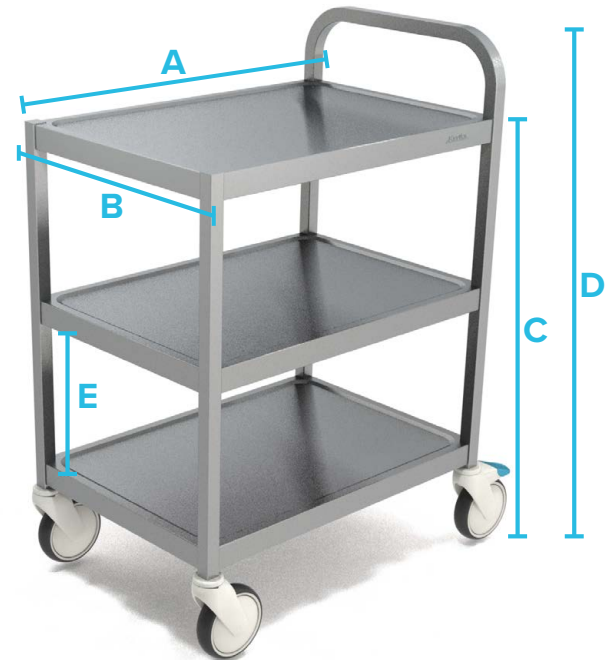

3 - TASOISET TASOVAUNUT

Kavikan ammattikeittiön käyttöön suunnitellut tasovaunut kestävät kovaa käyttöä. Laajasta vakio-mallistostamme löydät sopivat vaunut niin isoon kuin pieneenkin tilaan. Kaksitasoisen vaunun saa myös matalampana päiväkotivaununna (TV8PK).

Tasovaunun kokoonpano tehdään hitsaamalla, jolloin rakenne saadaan tukevaksi. Vaunut toimitetaan valmiiksi koottuina. Vaunujen kantavuus on 160 kg. Jalkaputkien päät on hitsattu umpeen. Tasoissa on reunakorotus.

Hiljaiset ja herkkäliikkeiset Mannerin kuulalaakeroidut Tango-pyörät takaavat sujuvan liikkumisen, ja kahden pyörän lukitus lisää turvallisuutta.

Lisävarusteet tasovaunuihin:

- Työntökahva
- jäteastia 10/30 litraa
- 1/2 aputaso

TEKNISET TIEDOT

3 - tasoinen	TV53	TV53K
AB - Taso	550 x 560 mm	550 x 560 mm
C - Korkeus	800 mm	940 mm
D - Tasoväli	250 mm	250 mm
Työntökahva (K)	-	x