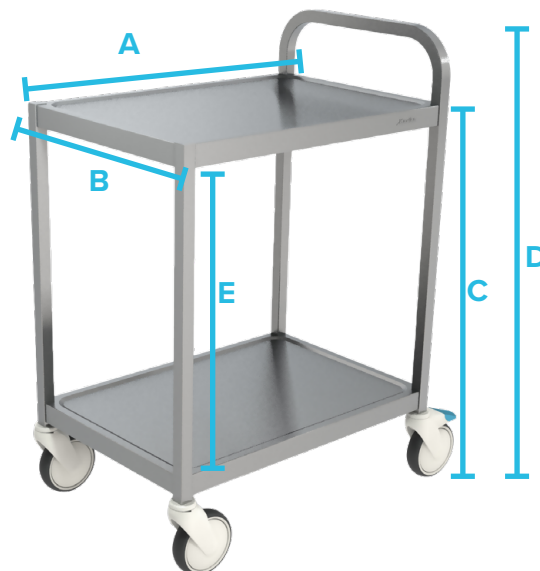

2 - TASOISET TASOVAUNUT

Kavikan tasovaunut on suunniteltu erityisesti ammattilaisille vaativiin olosuhteisiin, joissa tarvitaan kestäväää ja helppokäyttöistä kalustoa. Hitsattu rakenne varmistaa vaunujen tukevuuden ja pitkäikäisyyden.

Vaunut toimitetaan valmiiksi koottuina, joten ne ovat heti käyttövalmiita. Vaunuissa on kantavuutta 160 kg, ja tasoissa on reunakorotus, joka ehkäisee tavaroiden liukumista.

Vaunussa ovat hiljaiset ja herkkäliikkeiset Mannerin kuulalaakeroidut Tango-pyörät ja kahdet pyöristä ovat lukittavissa.

Lisävarusteet tasovaunuihin:

- Työntökahva
- jäteastia 10/30 litraa
- 1/2 aputaso

Kuvassa TV6K vaunu

Kuvassa TV6 vaunu

TEKNISET TIEDOT

2 - tasoiset	TV6	TV6K
AB - Taso	650 x 450 mm	650 x 450 mm
C - Korkeus	800 mm	800 mm
D - Korkeus	-	940 mm
E - Tasoväli	550 mm	550 mm
Työntökahva (K)	-	x