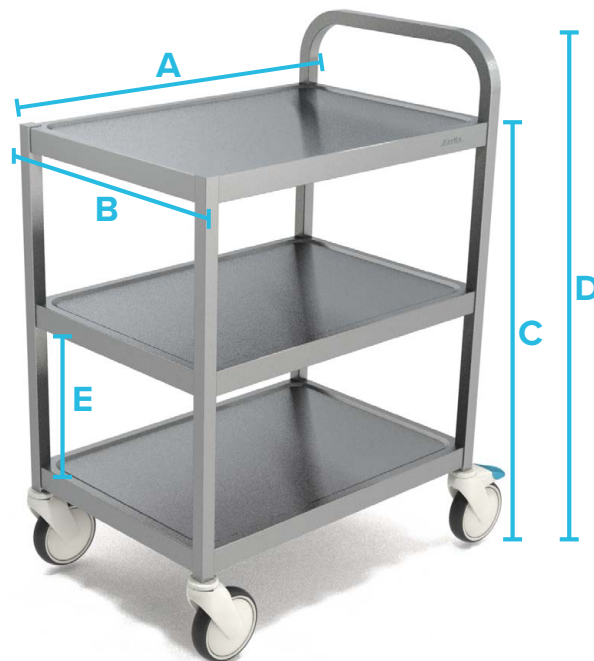

3 - TASOISET TASOVAUNUT

Kavikan ammattikeittiön käyttöön suunnitellut tasovaunut kestävät kovaa käyttöä. Laajasta vakio-mallistostamme löydät sopivat vaunut niin isoon kuin pieneenkin tilaan. Kaksitasoisen vaunun saa myös matalampana päiväkotivaunun (TV8PK).

Tasovaunun kokoonpano tehdään hitsaamalla, jolloin rakenne saadaan tukevaksi. Vaunut toimitetaan valmiiksi koottuina. Vaunujen kantavuus on 160 kg. Jalkaputkien päät on hitsattu umpeen. Tasoissa on reunakorotus.

Hiljaiset ja herkkäliikkeiset Mannerin kuulalaakeroidut Tango-pyörät takaavat sujuvan liikkumisen, ja kahden pyörän lukitus lisää turvallisuutta.

Lisävarusteet tasovaunuihin:

- Työntökahva
- jäteastia 10/30 litraa
- 1/2 aputaso

TEKNISET TIEDOT

3 - tasoinen	TV63	TV63K
AB - Taso	450 x 650 mm	450 x 650 mm
C - Korkeus	800 mm	940 mm
D - Tasoväli	250 mm	250 mm
Työntökahva (K)	-	x