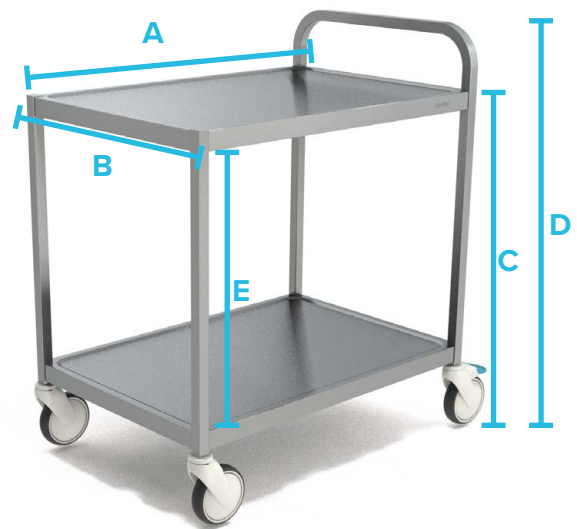

2 - TASOISET TASOVAUNUT

Kavikan tasovaunut on suunniteltu erityisesti ammattilaisille vaativiin olosuhteisiin, joissa tarvitaan kestäväää ja helppokäyttöistä kalustoa. Hitsattu rakenne varmistaa vaunujen tukevuuden ja pitkäikäisyyden.

Vaunut toimitetaan valmiiksi koottuina, joten ne ovat heti käyttövalmiita. Vaunuissa on kantavuutta 160 kg, ja tasoissa on reunakorotus, joka ehkäisee tavaroiden liukumista.

Vaunussa ovat hiljaiset ja herkkäliikkeiset Mannerin kuulalaakeroidut Tango-pyörät ja kahdet pyöristä ovat lukittavissa.

Lisävarusteet tasovaunuihin:

- Työntökahva
- jäteastia 10/30 litraa
- 1/2 aputaso

Kuvassa TV8K vaunu

Kuvassa TV8 vaunu

TEKNISET TIEDOT

| 2 - tasoiset | TV8 | TV8K |
|-----------------|--------------|--------------|
| AB - Taso | 800 x 550 mm | 800 x 550 mm |
| C - Korkeus | 800 mm | 800 mm |
| D - Korkeus | - | 940 mm |
| E - Tasoväli | 550 mm | 550 mm |
| Työntökahva (K) | - | x |